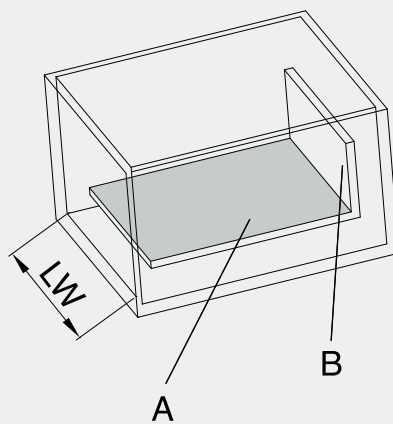

Technické informace

H	H1
84	68
135	119
199	183

Zkratky

LW vnitřní šířka korpusu

NL nominální délka výsuvu