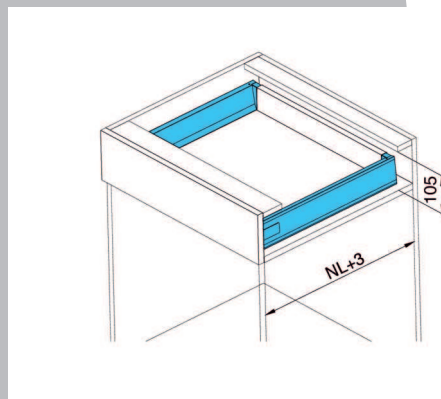

vnitřní zásuvka výška 84 mm

zásuvka výška 135 mm

Pro výšku 135 mm se nedodávají komponenty pro vnitřní zásuvku

zásuvka výška 199 mm

vnitřní zásuvka výška 199 mm

A BOX výška 84 mm

- Zásuvkové systémy A BOX jsou dodávány se synchronizovaným plnovýsuvem s integrovaným plynulým dotlumením
- Nosnost 40 kg
- Výsuvy jsou testovány na 80 000 cyklů
- Barva bílá RAL 9003 nebo antracit RAL 7012
- Materiál na dno a záda o síle 16 mm
- Možnost seřízení čela zásuvky horizontálně i vertikálně

délka výsuvu

kód

300 mm	A3201-300W
350 mm	A3201-350W
400 mm	A3201-400W
450 mm	A3201-450W
500 mm	A3201-500W
550 mm	A3201-550W

300 mm	A3201-300G
350 mm	A3201-350G
400 mm	A3201-400G
450 mm	A3201-450G
500 mm	A3201-500G
550 mm	A3201-550G

Minimální vnitřní výška otvoru
pro instalaci zásuvky je 105 mm.

A BOX výška 135 mm s hranatým relingem

- Zásuvkové systémy A BOX jsou dodávány se synchronizovaným plnovýsuvem s integrovaným plynulým dotlumením
- Nosnost 40 kg
- Výsuvy jsou testovány na 80 000 cyklů
- Barva bílá RAL 9003 nebo antracit RAL 7012
- Materiál na dno a záda o síle 16 mm
- Možnost seřízení čela zásuvky horizontálně i vertikálně
- Pro tuto výšku se nedodávají komponenty pro vnitřní zásuvku