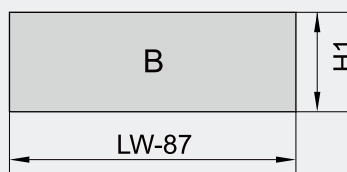

Technické informace

H	H1
84	68
135	119
199	183

Zkratky

LW vnitřní šířka korpusu

NL nominální délka výsuvu