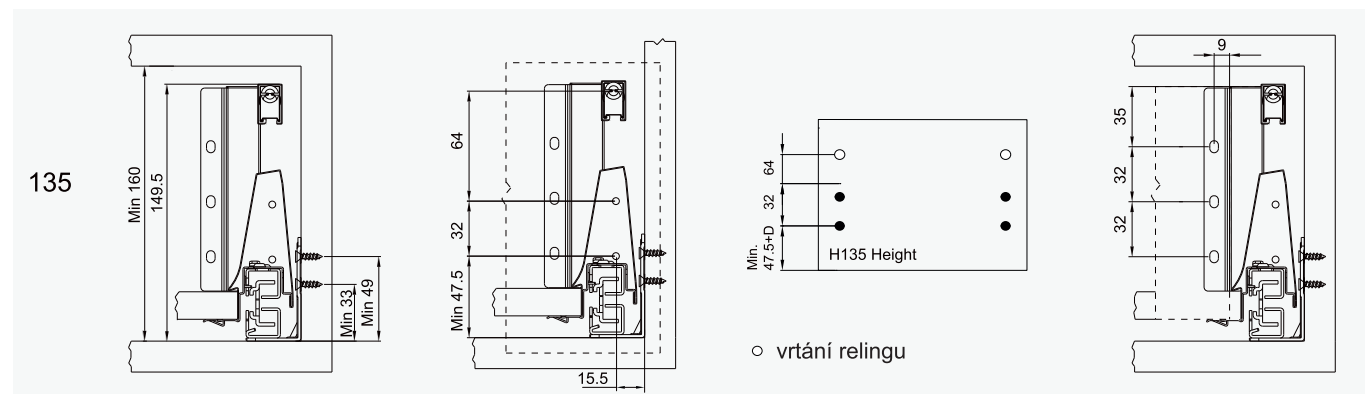

držák čela na hmoždinku 10 mm

	jednotka	kód
	pár	AF320001DS

Technické informace

H	vnitřní prostor	instalace čela zásuvky	vrtání čela zásuvky	instalace zad zásuvky
---	-----------------	------------------------	---------------------	-----------------------

H	vnitřní prostor	instalace čela zásuvky	vrtání čela zásuvky	instalace zad zásuvky
---	-----------------	------------------------	---------------------	-----------------------

H	vnitřní prostor	instalace čela zásuvky	vrtání čela zásuvky	instalace zad zásuvky
---	-----------------	------------------------	---------------------	-----------------------