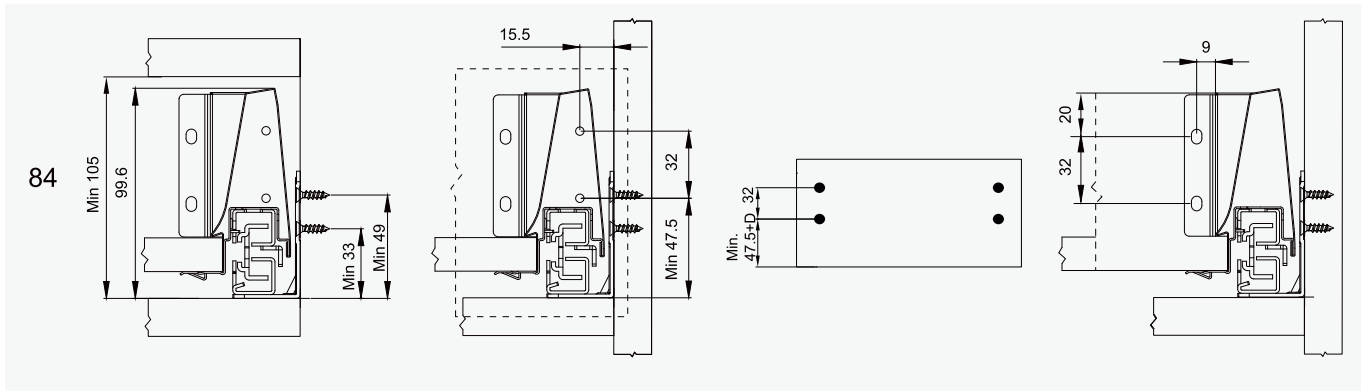

držák čela na hmoždinku 10 mm

	jednotka	kód
	pár	AF320001DS

Technické informace

H	vnitřní prostor	instalace čela zásuvky	vrtání čela zásuvky	instalace zad zásuvky
---	-----------------	------------------------	---------------------	-----------------------