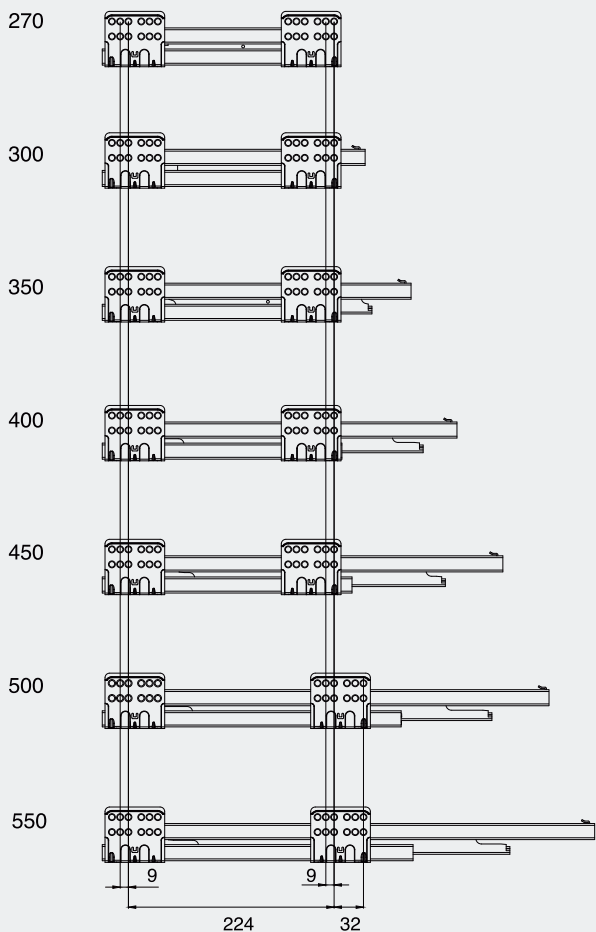

vnitřní zásuvka výška 84 mm

zásuvka výška 135 mm

Pro výšku 135 mm se nedodávají komponenty pro vnitřní zásuvku

zásuvka výška 199 mm

vnitřní zásuvka výška 199 mm

A BOX výška 84 mm

- Zásuvkové systémy A BOX jsou dodávány se synchronizovaným plnovýsuvem s integrovaným plynulým dotlumením
- Nosnost 40 kg
- Výsuvy jsou testovány na 80 000 cyklů
- Barva bílá RAL 9003 nebo antracit RAL 7012
- Materiál na dno a záda o síle 16 mm
- Možnost seřízení čela zásuvky horizontálně i vertikálně

Minimální vnitřní výška otvoru
pro instalaci zásuvky je 105 mm.

A BOX výška 135 mm s hranatým relingem

- Zásuvkové systémy A BOX jsou dodávány se synchronizovaným plnovýsuvem s integrovaným plynulým dotlumením
- Nosnost 40 kg
- Výsuvy jsou testovány na 80 000 cyklů
- Barva bílá RAL 9003 nebo antracit RAL 7012
- Materiál na dno a záda o síle 16 mm
- Možnost seřízení čela zásuvky horizontálně i vertikálně
- Pro tuto výšku se nedodávají komponenty pro vnitřní zásuvku

H	vnitřní prostor	instalace čela zásuvky	vrtání čela zásuvky	instalace zad zásuvky
---	-----------------	------------------------	---------------------	-----------------------

H	vnitřní prostor	instalace čela zásuvky	vrtání čela zásuvky	instalace zad zásuvky
---	-----------------	------------------------	---------------------	-----------------------

Technické informace

H	H1
84	68
135	119
199	183

Zkratky

LW vnitřní šířka korpusu

NL nominální délka výsuvu