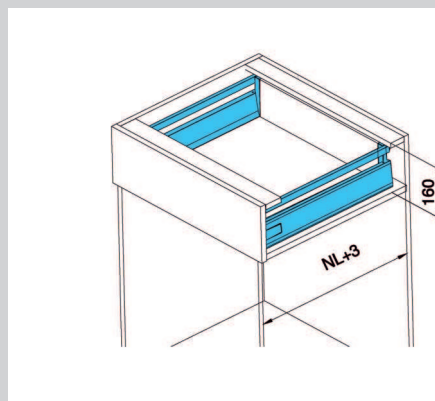

vnitřní zásuvka výška 84 mm

zásuvka výška 135 mm

Pro výšku 135 mm se nedodávají komponenty pro vnitřní zásuvku

zásuvka výška 199 mm

vnitřní zásuvka výška 199 mm

A BOX výška 84 mm

- Zásuvkové systémy A BOX jsou dodávány se synchronizovaným plnovýsuvem s integrovaným plynulým dotlumením
- Nosnost 40 kg
- Výsuvy jsou testovány na 80 000 cyklů
- Barva bílá RAL 9003 nebo antracit RAL 7012
- Materiál na dno a záda o síle 16 mm
- Možnost seřízení čela zásuvky horizontálně i vertikálně

Sada obsahuje

bočnice L+P
držák zad L+P
držák čela L+P
výsuv L+P
2x krytka

bílá

RAL 9003

Odpovídá lamino EGGER W 980
Kronospan 113

antracit

RAL 7012

Odpovídá lamino EGGER U960
Kronosan 164 / nepatrně tmavší
Kronospan 162 / nepatrně světlejší

Minimální vnitřní výška otvoru
pro instalaci zásuvky je 105 mm.

A BOX výška 135 mm s hranatým relingem

- Zásuvkové systémy A BOX jsou dodávány se synchronizovaným plnovýsuvem s integrovaným plynulým dotlumením
- Nosnost 40 kg
- Výsuvy jsou testovány na 80 000 cyklů
- Barva bílá RAL 9003 nebo antracit RAL 7012
- Materiál na dno a záda o síle 16 mm
- Možnost seřízení čela zásuvky horizontálně i vertikálně
- Pro tuto výšku se nedodávají komponenty pro vnitřní zásuvku

Minimální vnitřní výška otvoru
pro instalaci zásuvky je 160 mm.

A BOX výška 199 mm s hranatým relingem

- Zásuvkové systémy A BOX jsou dodávány se synchronizovaným plnovýsuvem s integrovaným plynulým dotlumením
- Nosnost 40 kg
- Výsuvy jsou testovány na 80 000 cyklů
- Barva bílá RAL 9003 nebo antracit RAL 7012
- Materiál na dno a záda o síle 16 mm
- Možnost seřízení čela zásuvky horizontálně i vertikálně