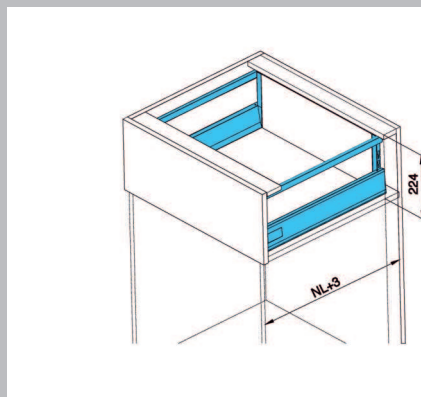

Minimální vnitřní výška otvoru
pro instalaci zásuvky je 105 mm.

A BOX výška 135 mm s hranatým relingem

- Zásuvkové systémy A BOX jsou dodávány se synchronizovaným plnovýsuvem s integrovaným plynulým dotlumením
- Nosnost 40 kg
- Výsuvy jsou testovány na 80 000 cyklů
- Barva bílá RAL 9003 nebo antracit RAL 7012
- Materiál na dno a záda o síle 16 mm
- Možnost seřízení čela zásuvky horizontálně i vertikálně
- Pro tuto výšku se nedodávají komponenty pro vnitřní zásuvku

Minimální vnitřní výška otvoru
pro instalaci zásuvky je 160 mm.

A BOX výška 199 mm s hranatým relingem

- Zásuvkové systémy A BOX jsou dodávány se synchronizovaným plnovýsuvem s integrovaným plynulým dotlumením
- Nosnost 40 kg
- Výsuvy jsou testovány na 80 000 cyklů
- Barva bílá RAL 9003 nebo antracit RAL 7012
- Materiál na dno a záda o síle 16 mm
- Možnost seřízení čela zásuvky horizontálně i vertikálně