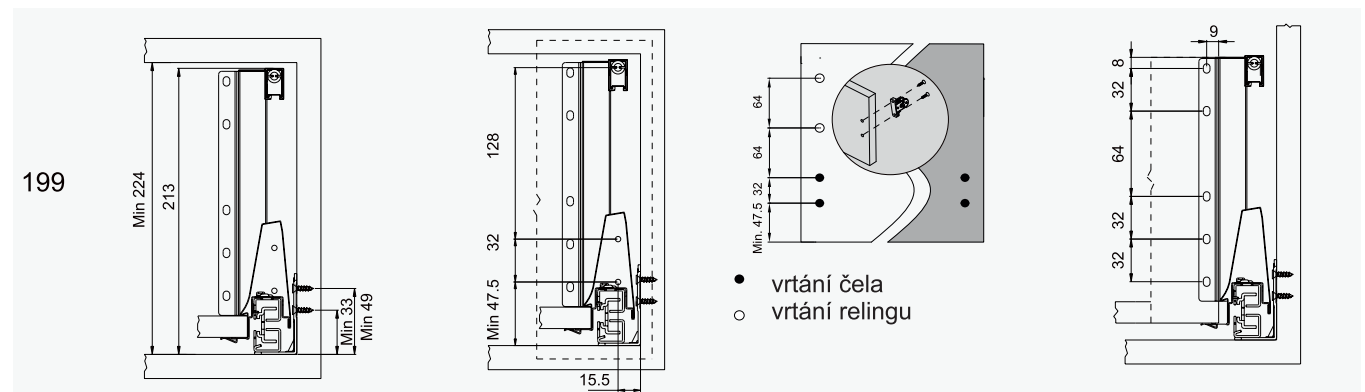

držák čela na hmoždinku 10 mm

	jednotka	kód
	pár	AF320001DS

Technické informace

H	vnitřní prostor	instalace čela zásuvky	vrtání čela zásuvky	instalace zad zásuvky
---	-----------------	------------------------	---------------------	-----------------------

H	vnitřní prostor	instalace čela zásuvky	vrtání čela zásuvky	instalace zad zásuvky
---	-----------------	------------------------	---------------------	-----------------------

H	vnitřní prostor	instalace čela zásuvky	vrtání čela zásuvky	instalace zad zásuvky
---	-----------------	------------------------	---------------------	-----------------------