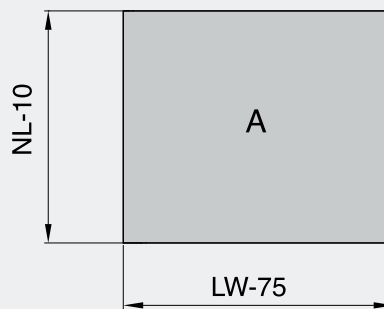

Technické informace

H	H1
84	68
135	119
199	183

Zkratky

LW vnitřní šířka korpusu

NL nominální délka výsuvu